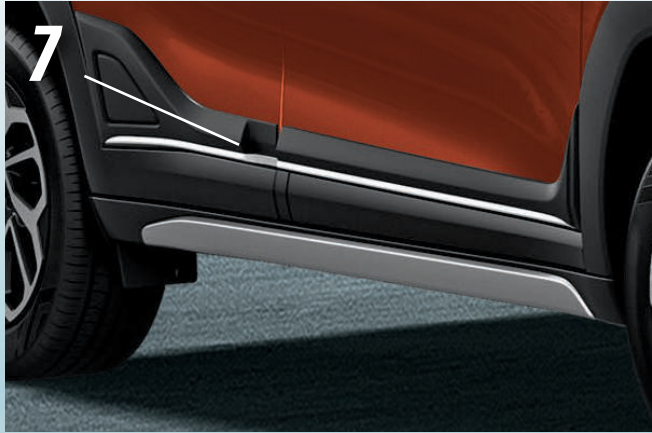

**\$ 400.00**

**6 - Deflectores de viento y lluvia  
(Set de 4 piezas)**

990J0M55TQ0-010

**\$ 2,275.00**

**EXTERIOR**

**7 - Molduras color negro para puertas con inserto plata (Set de 4 piezas)**

990J0M74T01-010