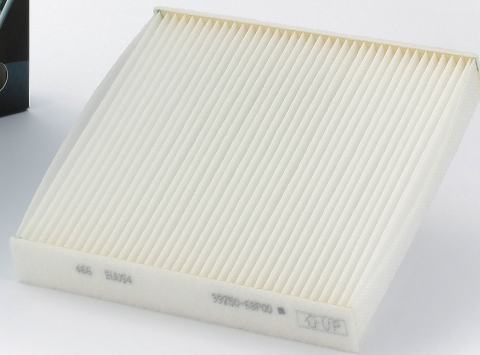

INTERIOR

15 - Filtro de aire acondicionado antipolvo, antibacteriano y antialérgico

99000-990C5-A01

$560.00¹