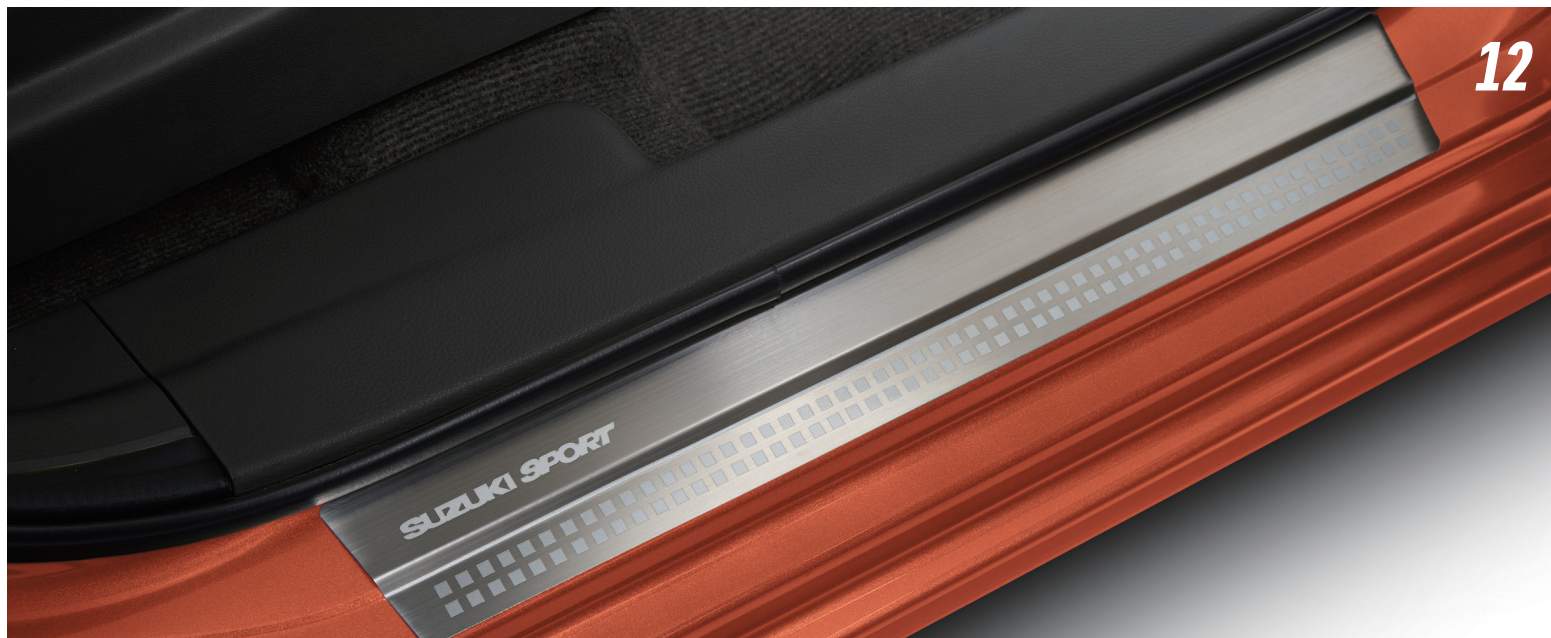

99950-TUERC-SEG\*

\$1,592.00<sup>1</sup>

**11 - Tapete de uso rudo  
(Set de 4 piezas)**

75901-73RG0-QDH

\$1,650.00<sup>1</sup>

**12 - Estribos de aluminio con logo  
(Set de 4 piezas)**

990H0-990BD-019

\$1,333.00<sup>1</sup>