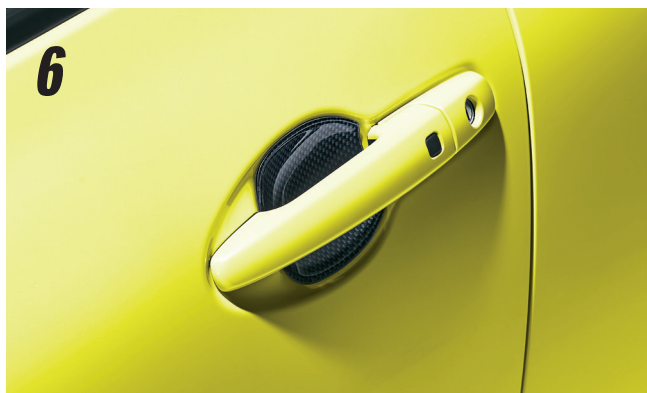

**EXTERIOR**

\* Accesorios totalmente compatibles con modelos SUZUKI SWIFT generación 2018

**5 - Tapa decorativa de combustible**

99237-53R01-000

**\$ 1,929.00**

**6 - Protector de manija de puerta diseño de fibra de carbono (Set de 2 piezas)**